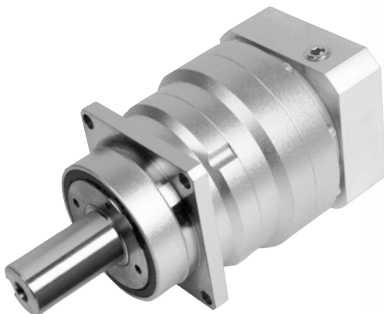

www.graessner.de

Spielarme Planetengetriebe in höchster Präzision – jetzt ab Lager

Low backlash planetary gearboxes with maximum precision – now from stock

Durch die hohe Genauigkeit der Schrägverzahnung und durch die optimalen Zahneingriffsverhältnisse werden geringe Laufgeräusche, ein geringes Verdrehspiel und ein hoher Wirkungsgrad realisiert. Das große Sortiment an Motorflanschen und Reduzierhülsen ermöglicht eine hohe Flexibilität für den Anbau des Motors. Das vielfältige Produktportfolio von Nidec Graessner ermöglicht unseren Kunden das passende Planetengetriebe für die jeweilige Anwendung auszuwählen.

Low running noise, low circumferential backlash and a high efficiency factor are all achieved thanks to the high precision of the helical gearing and the optimum meshing conditions. The large range of motor flanges and reducing sleeves allows a high degree of flexibility for mounting the motor. The diverse product portfolio of Nidec Graessner enables our customers to select the right planetary gearbox for the respective application.

PLANETGEAR VRL

- Der Allrounder für Bewegungssteuerungsanwendungen im mittleren und oberen Leistungsbereich
- *The all-rounder for mid to high end motion control applications*

PLANETGEAR VRT

- Die kompakteste und robusteste Option für den Maschinenbau. Kegelrollenlager ermöglichen eine hohe radiale und axiale Belastung
- *The most compact and robust option for machine builders. Tapered roller bearings allow for high radial and axial loading*

PLANETGEAR VRS

- Höchste Leistung für High-End-Anwendungen mit hohen Anforderungen an die Genauigkeit
- *Proven performer in high end motion control applications with demanding accuracy requirements*

Für weitere Ausführungen und Baureihen sprechen Sie uns an!
mail@graessner.de