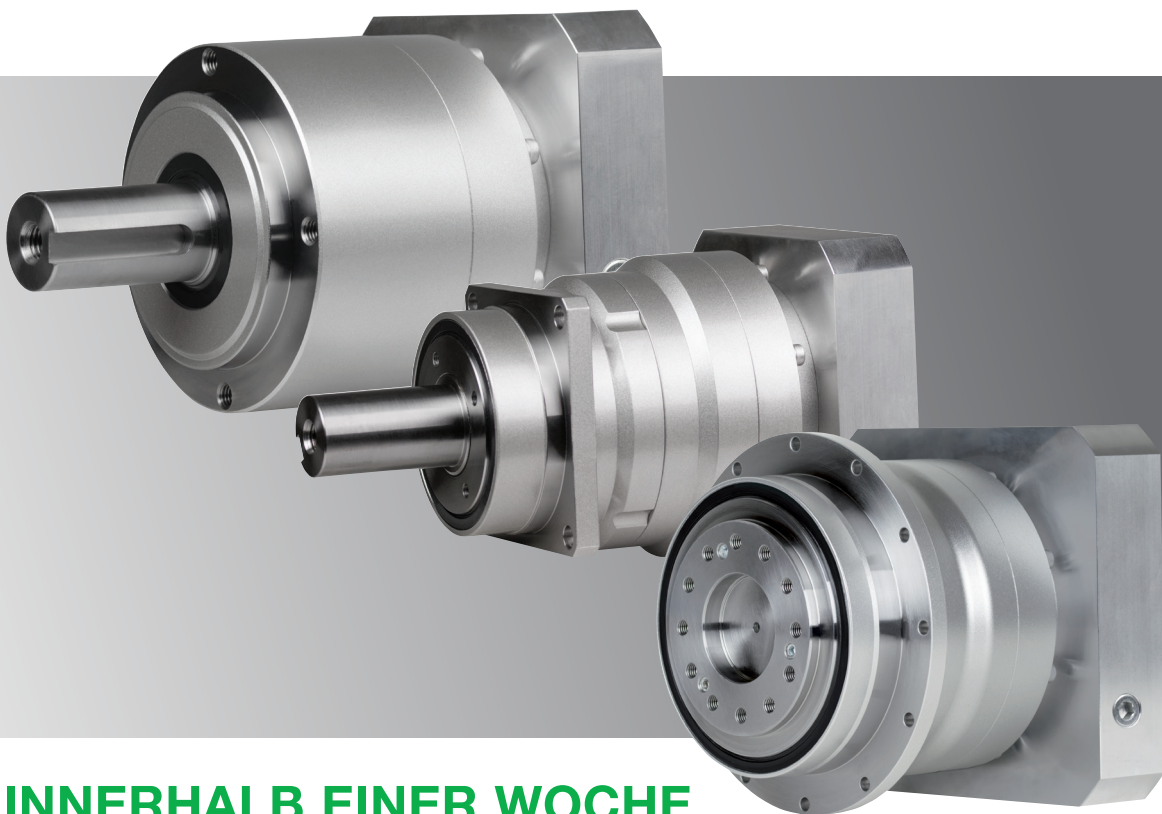

THE GEAR COMPANY

Nidec
All for dreams

PLANETGEAR

Spielarme Planetengetriebe VRL / VRS / VRT

Low backlash planetary gearboxes VRL / VRS / VRT

**INNERHALB EINER WOCHEN
AB LAGER DEUTSCHLAND LIEFERBAR**
**AVAILABLE FROM STOCK GERMANY
WITHIN ONE WEEK**

www.graessner.de

Spielarme Planetengetriebe in höchster Präzision – jetzt ab Lager

Low backlash planetary gearboxes with maximum precision – now from stock

Durch die hohe Genauigkeit der Schrägverzahnung und durch die optimalen Zahneingriffsverhältnisse werden geringe Laufgeräusche, ein geringes Verdrehspiel und ein hoher Wirkungsgrad realisiert. Das große Sortiment an Motorflanschen und Reduzierhülsen ermöglicht eine hohe Flexibilität für den Anbau des Motors. Das vielfältige Produktportfolio von Nidec Graessner ermöglicht unseren Kunden das passende Planetengetriebe für die jeweilige Anwendung auszuwählen.

Low running noise, low circumferential backlash and a high efficiency factor are all achieved thanks to the high precision of the helical gearing and the optimum meshing conditions. The large range of motor flanges and reducing sleeves allows a high degree of flexibility for mounting the motor. The diverse product portfolio of Nidec Graessner enables our customers to select the right planetary gearbox for the respective application.

PLANETGEAR VRL

- Der Allrounder für Bewegungssteuerungsanwendungen im mittleren und oberen Leistungsbereich
- *The all-rounder for mid to high end motion control applications*

PLANETGEAR VRT

- Die kompakteste und robusteste Option für den Maschinenbau. Kegelrollenlager ermöglichen eine hohe radiale und axiale Belastung
- *The most compact and robust option for machine builders. Tapered roller bearings allow for high radial and axial loading*