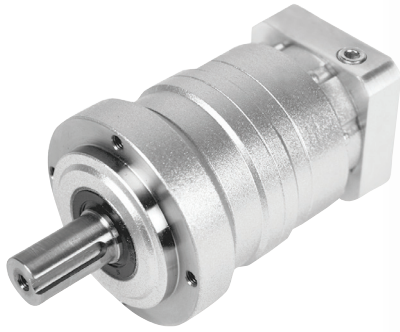

THE GEAR COMPANY

Nidec
All for dreams

PLANETGEAR

Spielarme Planetengetriebe VRL / VRS / VRT

Low backlash planetary gearboxes VRL / VRS / VRT

**INNERHALB EINER WOCHEN
AB LAGER DEUTSCHLAND LIEFERBAR**
**AVAILABLE FROM STOCK GERMANY
WITHIN ONE WEEK**

www.graessner.de

Spielarme Planetengetriebe in höchster Präzision – jetzt ab Lager

Low backlash planetary gearboxes with maximum precision – now from stock

Durch die hohe Genauigkeit der Schrägverzahnung und durch die optimalen Zahneingriffsverhältnisse werden geringe Laufgeräusche, ein geringes Verdrehspiel und ein hoher Wirkungsgrad realisiert. Das große Sortiment an Motorflanschen und Reduzierhülsen ermöglicht eine hohe Flexibilität für den Anbau des Motors. Das vielfältige Produktportfolio von Nidec Graessner ermöglicht unseren Kunden das passende Planetengetriebe für die jeweilige Anwendung auszuwählen.

Low running noise, low circumferential backlash and a high efficiency factor are all achieved thanks to the high precision of the helical gearing and the optimum meshing conditions. The large range of motor flanges and reducing sleeves allows a high degree of flexibility for mounting the motor. The diverse product portfolio of Nidec Graessner enables our customers to select the right planetary gearbox for the respective application.

PLANETGEAR VRL

- Der Allrounder für Bewegungssteuerungsanwendungen im mittleren und oberen Leistungsbereich
- *The all-rounder for mid to high end motion control applications*

PLANETGEAR VRT

- Die kompakteste und robusteste Option für den Maschinenbau. Kegelrollenlager ermöglichen eine hohe radiale und axiale Belastung
- *The most compact and robust option for machine builders. Tapered roller bearings allow for high radial and axial loading*